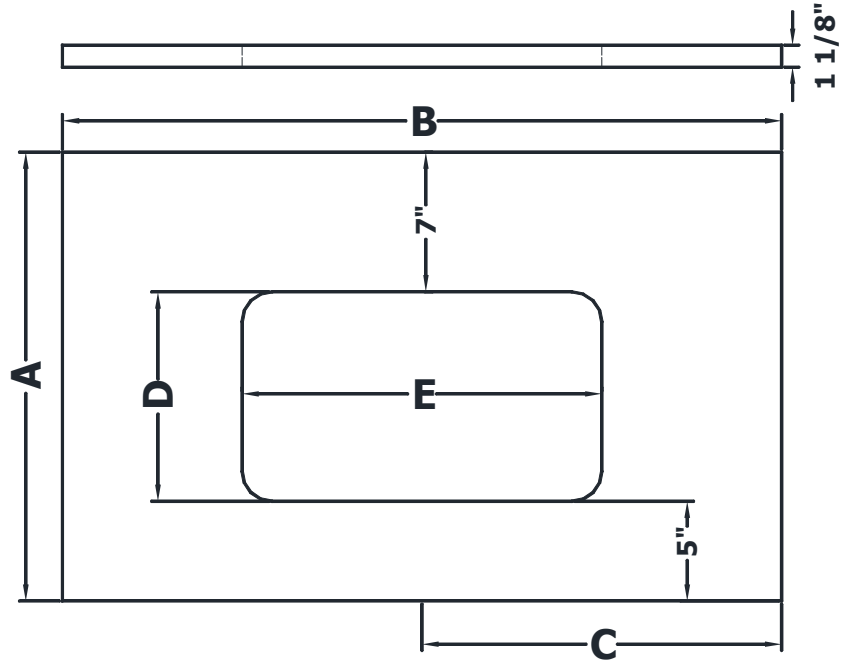

## Quartz Top Specifications ADA Rectangular Bowl

	Depth A	Length B	Bowl Center C	Bowl Depth D	Bowl Width E
MS3022-	22 1/2	30	15	10 1/2	18
MS3322-	22 1/2	33	16 1/2	10 1/2	18
MS3622-	22 1/2	36	18	10 1/2	18
MS4222-	22 1/2	42	21	10 1/2	18